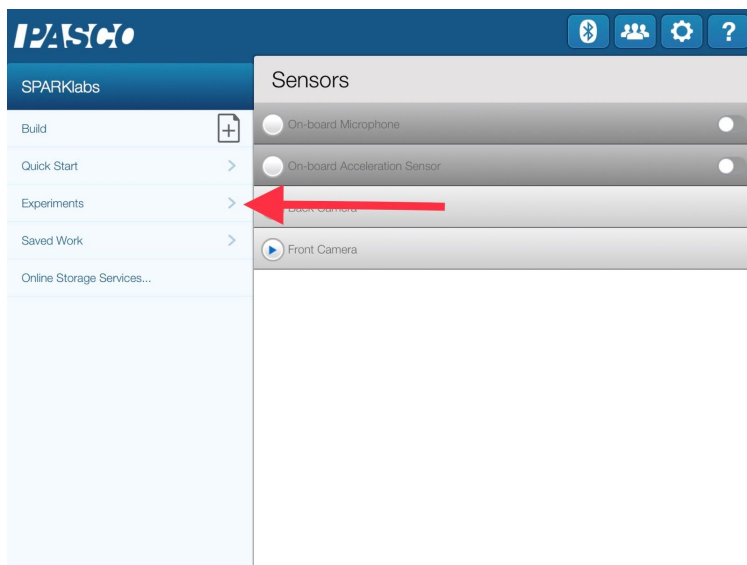

Þráðlausir mælar

Kennsluhugmyndir

Hitamælar

Hitamælarnir mæla hitastig í rauntíma en einnig er hægt að skilja þá eftir úti í einhverja daga

(jafnvel vikur) og mælarnir mæla hitastigið reglulega á tímabilinu og hægt að sjá niðurstöðurnar í grafi eftir að mælarnir eru sóttir.

Góð myndbönd frá [Pasco hér](#).

Einnig eru tilbúnar kennsluhugmyndir í [appinu SPARKvue](#), smella á *SPARKlabs - Experiments - Quick Start Labs - Temperature scales* (ber saman mismunandi hitakvarða). Einnig *Experiments - Physical Properties of Liquids, Experiments - Thermoregulation* og *Experiments - Energy Content of Food*.

Ítarefni

[Hitastig á Íslandi](#)

[Mismunandi mælikvarðar fyrir hitastig](#)

[Veðurstofa Íslands](#)